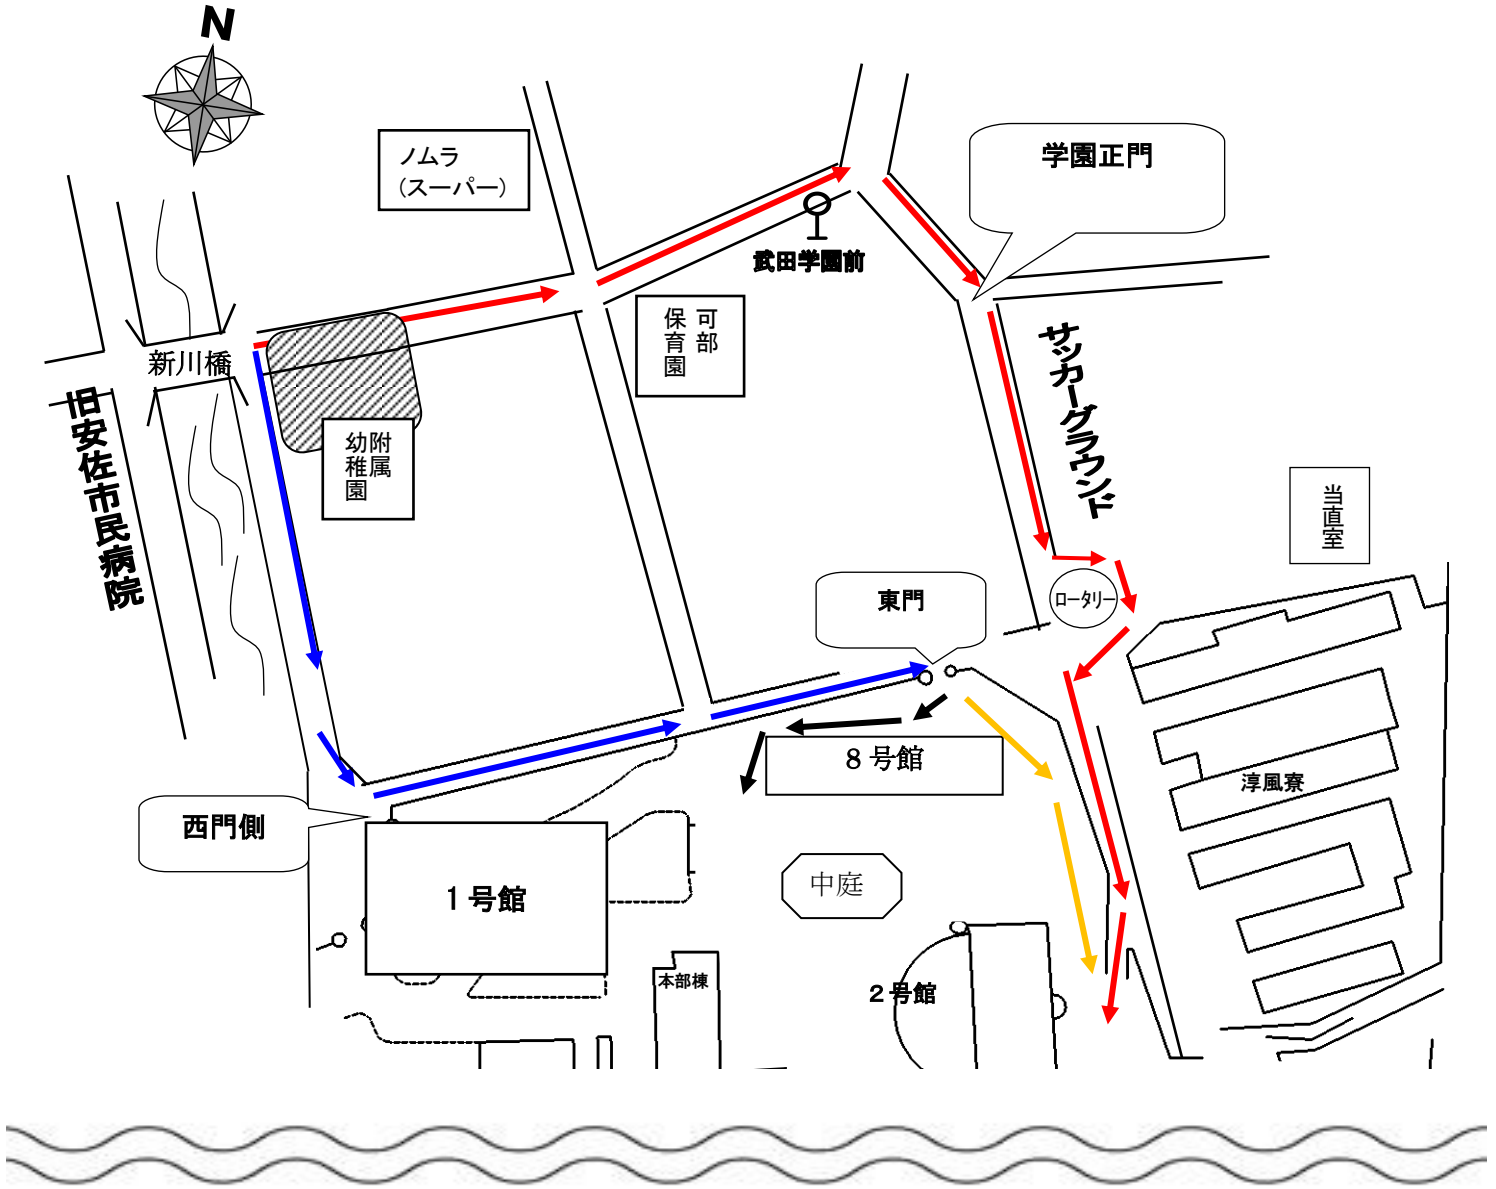

校舎配置図並びに大学周辺及び学内アクセス図

-  ... 徒歩及び自転車経路(西門側から)
-  ... 自転車経路
-  ... 徒歩経路
-  ... 車輛経路(学園正門側から)
対象: 自家用車、バイク

車・バイクでお越しの場合

- ◆ 駐車場誘導員の指示に従ってください。
- ◆ 大学敷地内は、歩行者の安全を最優先とし、徐行運転にご協力ください。
- ◆ 帰路は、往路と同じルートを通行してください。ただし、ロータリーでは、左側をご通行ください。