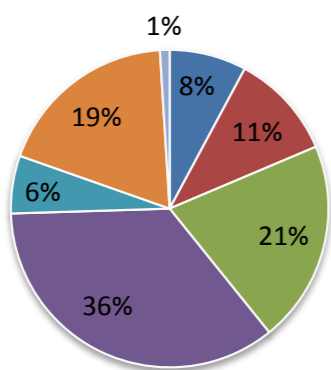

平成29年度入試合格結果速報

平成29年3月21日現在

国公立大学 計14名

- ◇広島大学 教育学部 2名
- 法学部 1名
- 理学部 1名
- ◇神戸市外国語大学 外国語学部 1名
- ◇福岡教育大学 教育学部 1名
- ◇群馬大学 理工学部 1名
- ◇愛媛大学 法文学部 1名
- ◇鳥取大学 地域学部 1名
- ◇広島市立大学 芸術学部 1名
- ◇県立広島大学 保健福祉学部 1名
- 生命環境学部 1名
- ◇高知県立大学 看護学部 1名
- ◇北九州市立大学 国際環境学部 1名

国立大学合格
過去最高を
達成!!!

私立大学(主なもの)

- ◇東京女子大学 1名
- 【関関同立】...4名
- ◇立命館大学 2名
- ◇関西大学 1名
- ◇関西学院大学 1名
- 【産近甲龍佛】...4名
- ◇龍谷大学 2名
- ◇近畿大学 1名
- ◇西南学院大学 1名
- ◇広島修道大学 16名
- ◇広島文教女子大学 44名
- ◇安田女子大学 20名
- ◇広島国際大学 6名
- ◇日赤広島大学 5名 他多数

難関私立大学
合格実績Up!

平成29年度入試合格先

- 国公立大学
- 県外私立大
- 広島文教女子大学
- 県内私立大
- 短期大学
- 専門学校
- 就職