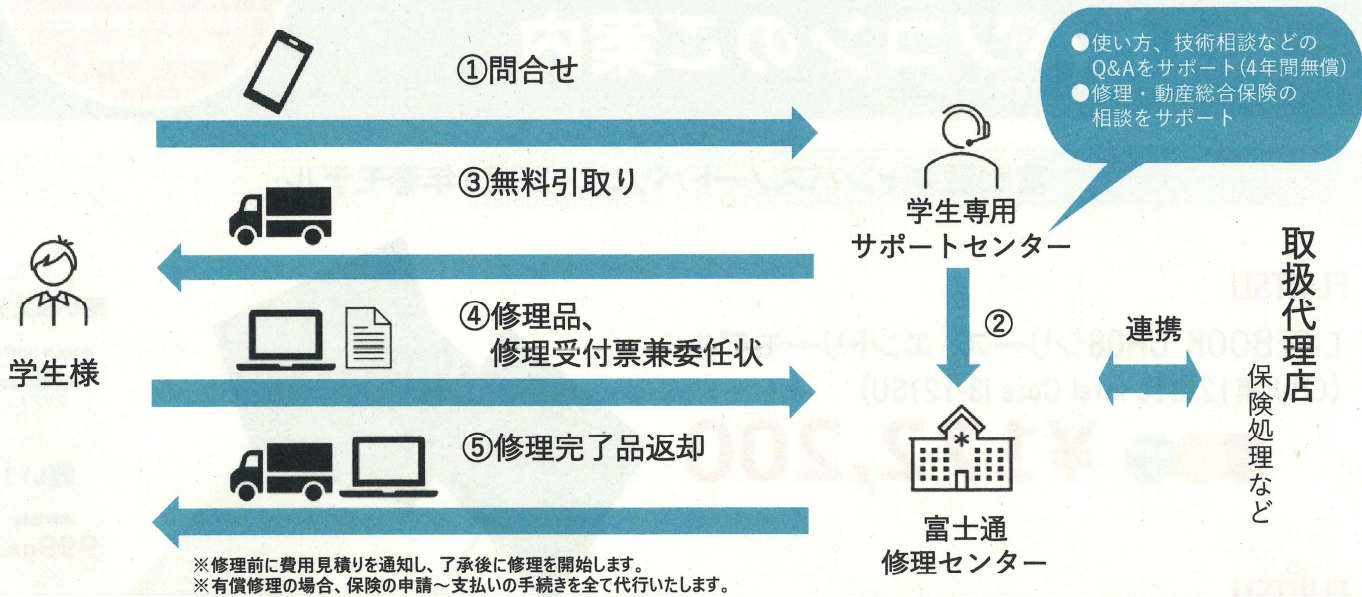

- ①破損 ②火災、破裂、爆発 ③落雷、風災、雪災、ひょう災 ④水濡れ、洪水
⑤盗難(但し、置き忘れに伴う盗難は補償の対象外です。)

※日本国内にて生じた事故で、部品交換を伴う修理に限ります。

※お支払いする費用 → 部品代 + 基本技術料 + 送料 + 消費税

※取扱代理店: 株式会社 富士通トータル保険サービス (引受保険会社: 損害保険ジャパン(株))

通話料無料、携帯電話可、土日祝対応

学生専用窓口 0120-933-327

特別モデルのポイント 安心のサポート体制

学生専用窓口 0120-933-327

通話料無料、携帯電話可、土日祝対応

お申し込み方法

広島文教大学推奨オリジナルノートパソコン購入サイトからお申し込みいただけます。

申込期限は、**2024年2月29日**です。

※納品まで最低2週間のお時間を頂きます。また、出荷は2024年2月以降となります。何卒ご容赦ください。

※締め切りを過ぎてからの購入は、下記【大学での利用に関するお問い合わせ】にご相談ください。