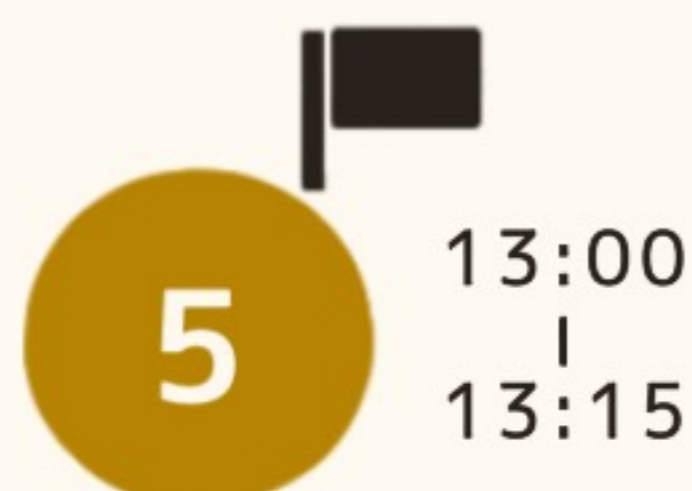

広島文教大学 教育学科 音楽専修・音楽ゼミ

- ① 世界はあなたに笑いかけている
- ② SLEIGH RIDE(そりすべり)
- ③ 群青

広島文教大学教育学科 音楽専修・音楽ゼミです。私たちは保育士・幼稚園教諭・小学校教諭を目指して、特に音楽を専門的に学んでいます。今日は素敵な音楽を届けられるよう頑張ります。