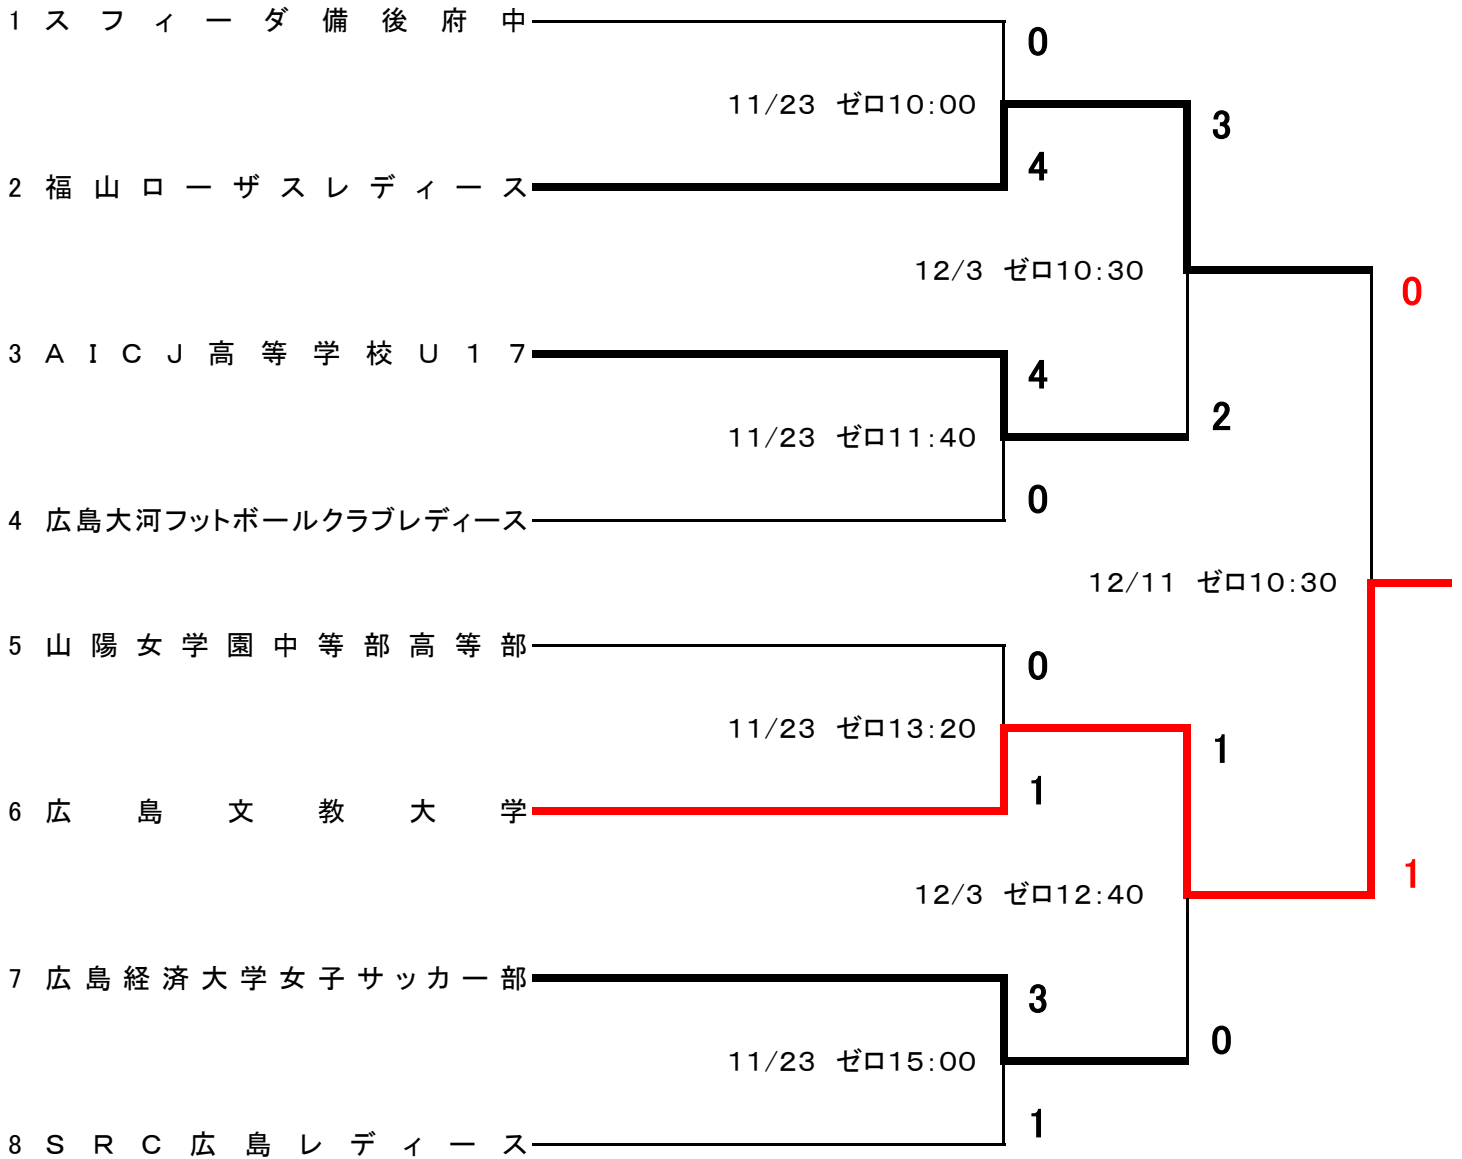

第31回もみじレディースサッカー大会

2022年11月23日・12月3日・11日

ゼロ:ゼロバランス 上段

準決勝までは50分ゲーム、引き分けはPK戦、
決勝は60分ゲーム、引き分けは10分の延長戦その後PK戦