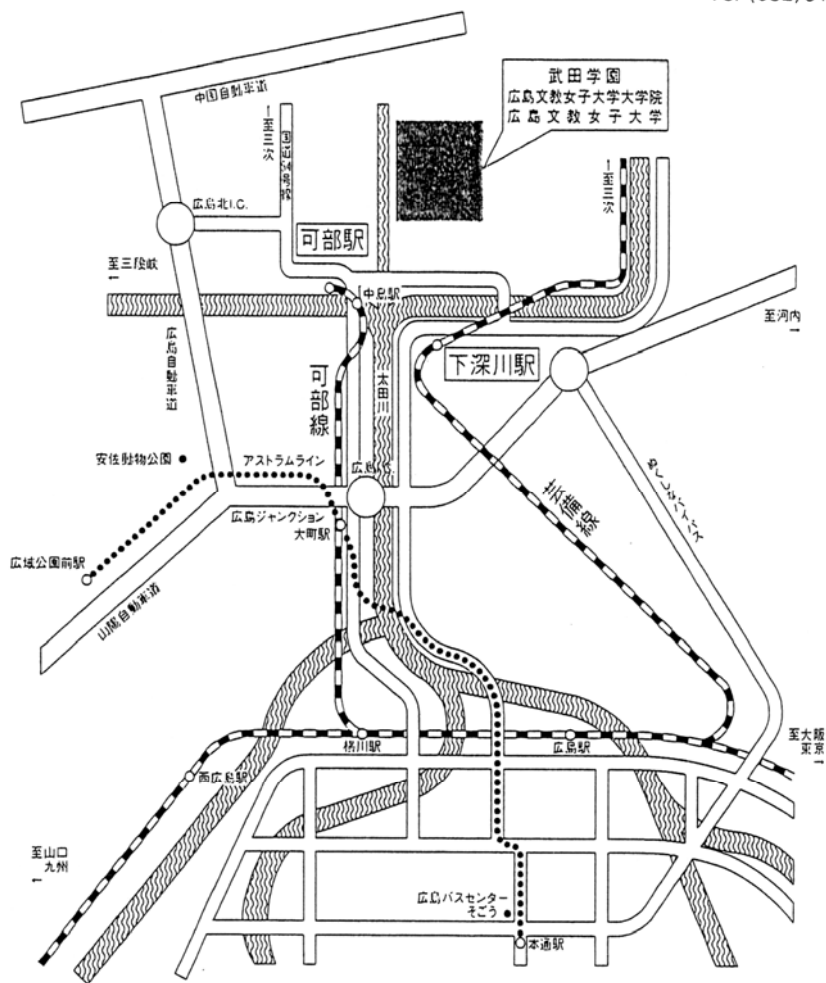

位 置 図

経路図

〒731-0295
 広島市安佐北区可部東1-2-1
 Tel (082)814-3191(代)

- 中国自動車道「広島北I.C」から……………バス又は車で約20分
- 山陽自動車道「広島I.C」から……………バス又は車で約15分
- JR広島駅(横川駅経由)から
 - 可部線 ————— 「可部駅」下車, 徒歩15分
- 広島駅バスのりば(広島バスセンター経由)から
 - JRバス ————— 鈴張, 大朝方面行き
 - 広島交通バス —————
 - 可部, 大林, 勝木方面行き } 「広島文教女子大前」下車, 徒歩10分
 - 上原行き……………「武田学園前」下車, 徒歩3分
- 広島バスセンターから
 - 広島電鉄バス—可部, 吉田, 三次, 大朝, 三段峡方面行き…「広島文教女子大前」下車, 徒歩10分
- スクールバス
 - JR可部線可部駅、JR芸備線下深川駅から本学までスクールバスを運行しています。

広島文教女子大学の位置及び校地、校舎の配置図の概要