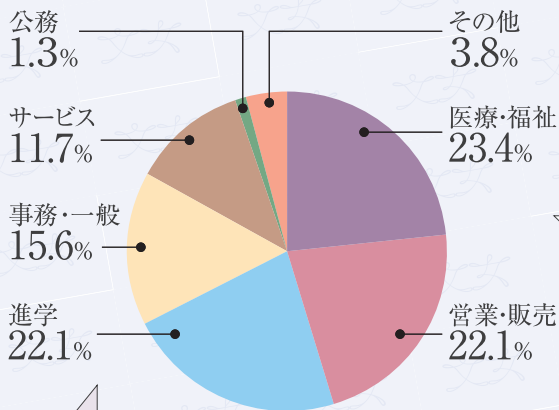

「こころ」の専門性を生かし、さまざまなフィールドで活躍

【卒業生 就職・進学状況(過去3ヶ年分)】

近年卒業生の主な進学先

広島文教女子大学大学院
広島大学大学院
愛媛大学大学院
兵庫教育大学大学院
鳴門教育大学大学院 他多数

近年卒業生の主な就職先

西日本旅客鉄道(株)、(株)JTB中国四国、日本通運(株)、佐川急便(株)、中四国日立物流サービス(株)、清水建設(株)、シチズン時計(株)、日本食研(株)、(株)サタケ、NHK松江放送局、ソフトバンクモバイル(株)、(株)ファイブフォックス、(株)フランドル、(株)広島銀行、(株)もみじ銀行、(株)山陰合同銀行、しまなみ信用金庫、丸三証券(株)、第一生命保険(株)、(株)広島東洋カープ、(株)エディオンWEST、広島トヨタ自動車(株)、(株)アンフィニ広島、第一ボデー(株)、メガネの田中チェーン(株)、(株)21、広島市農業協同組合、広島北部農業協同組合、郵便局(株)、日本赤十字社広島県支部、(社福)三篠会、(社福)救世軍社会事業団、(財)広島市ひと・まちネットワーク、四万十市役所、広島県警察、海上自衛隊 他多数