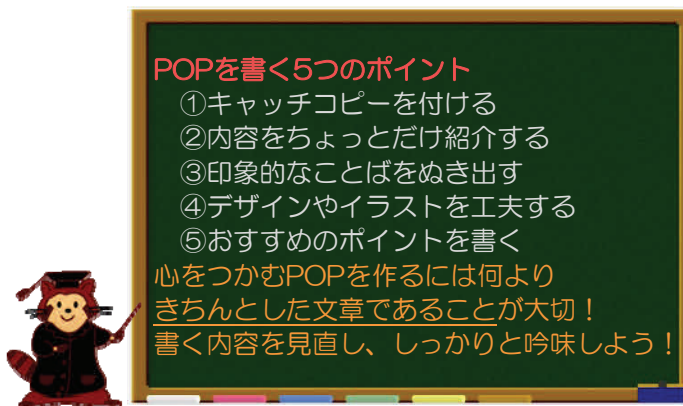

提出方法

作品を図書館内の応募箱に入れてください。

※ 入賞は、一人一点に限ります。

審査

図書館長、図書委員、図書館職員代表が審査を行います。