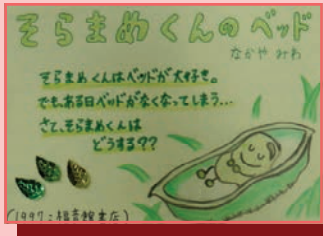

～2015年度の作品紹介～

2015年度は絵本のPOPを募集しました♪

【1位】“モグラくんとセミのこくん”

【2位】“そらまめくんのベッド”

【3位】“きんぎょがにげた”

POPを作成すると
いろいろな力が身について
とってもお得！！
みんなも Let's challenge ☆

図書館キャラクター あらいぐま博士

広島文教女子大学附属図書館