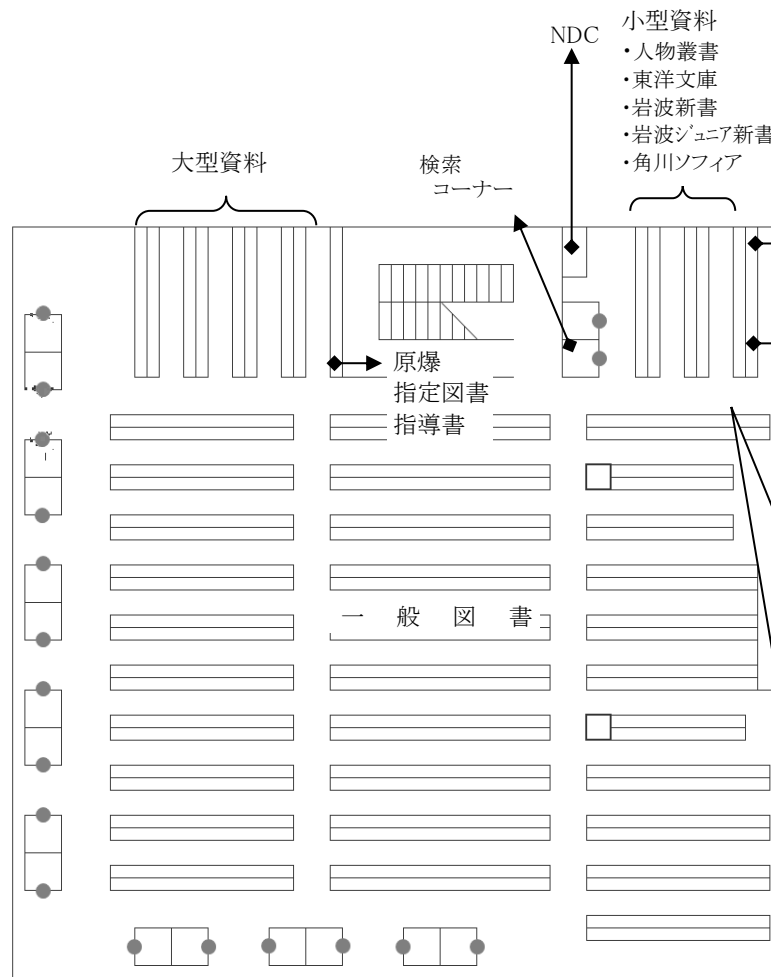

図書館フロアMAP

2019年2月 MAP改訂

時間があるときに、探検してみよう！

第3閲覧室 (3F)

みんなが一番よく使うところかな。
0番～9番まで順番に並んでいるよ。
主題別に分かれているので、自分がよく使うところを覚えておこう！！

- 初教 370番代
- 福祉 369番代
- 心理 140番代
- 栄養 4、5番代
- グローバルコミュニケーション 3、8番代

それ以外の本もいっぱい使うけど、
特によく使うところだよ。

第1閲覧室 (2F)

第1閲覧室という名前だけど、フロアは2F。
気をつけてね。

参考調査でよく使うところだよ。
辞書・辞典類があるので、意味がわからない
言葉を調べたりするときに、よく使うよ。

また、雑誌や新聞が置いてあるフロアだよ。

新聞バックナンバー
朝日・毎日・読売・中国新聞(朝・セレクト)・日経
The Japan Times, The New York Times など

資料室 (1F)

和雑誌、洋雑誌、
漢籍、地域文化資料
図書館関係・情報誌
ラーニング・commons (第2閲覧室)