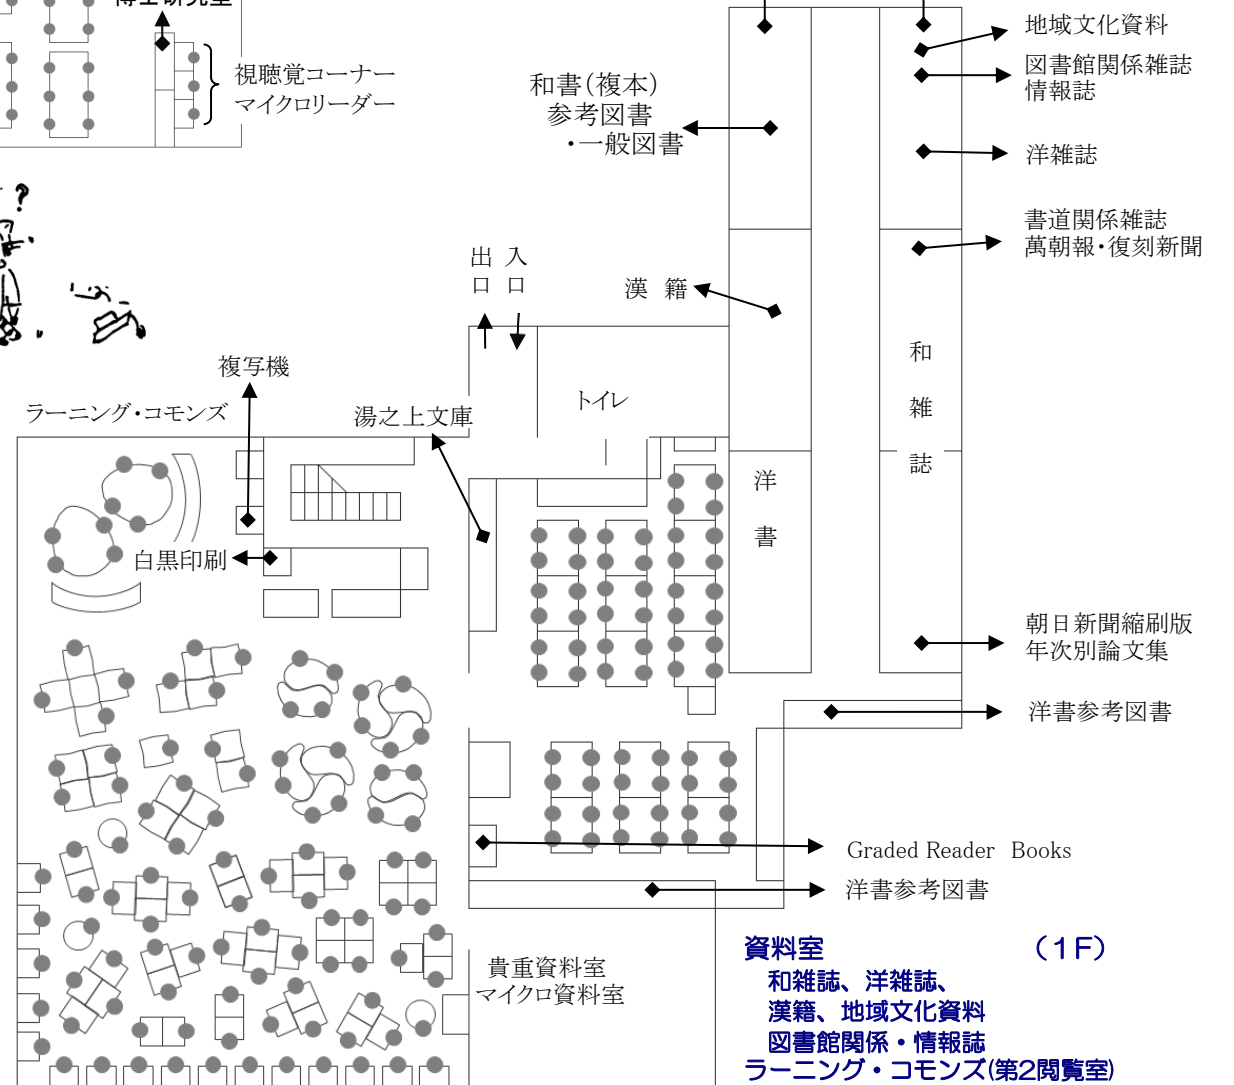

図書館フロアMAP

2019年2月 MAP改訂

時間があるときに、探検してみよう！

第3閲覧室 (3F)

みんなが一番よく使うところかな。
0番～9番まで順番に並んでいるよ。
主題別に分かれているので、自分がよく使うところを覚えておこう！！

- 初教 370番代
- 福祉 369番代
- 心理 140番代
- 栄養 4、5番代
- グローバルコミュニケーション 3、8番代

それ以外の本もいっぱい使うけど、
特によく使うところだよ。

第1閲覧室 (2F)

第1閲覧室という名前だけど、フロアは2F。
気をつけてね。

参考調査でよく使うところだよ。
辞書・辞典類があるので、意味がわからない
言葉を調べたりするときに、よく使うよ。

また、雑誌や新聞が置いてあるフロアだよ。

新聞バックナンバー
朝日・毎日・読売・中国新聞(朝・セレクト)・日経
The Japan Times, The New York Times など

資料室 (1F)

和雑誌、洋雑誌、
漢籍、地域文化資料
図書館関係・情報誌
ラーニング・commons (第2閲覧室)