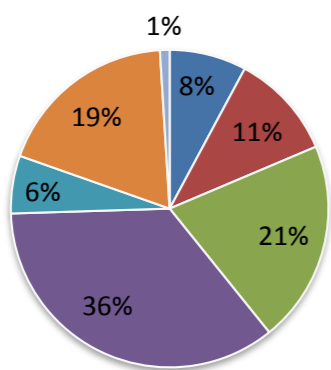

平成29年度入試合格結果

国公立大学 計14名

- ◇広島大学 教育学部 2名
  法学部 1名
  理学部 1名
- ◇神戸市外国語大学 外国語学部 1名
- ◇福岡教育大学 教育学部 1名
- ◇群馬大学 理工学部 1名
- ◇愛媛大学 法文学部 1名
- ◇鳥取大学 地域学部 1名
- ◇広島市立大学 芸術学部 1名
- ◇県立広島大学 保健福祉学部 1名
  生命環境学部 1名
- ◇高知県立大学 看護学部 1名
- ◇北九州市立大学 国際環境学部 1名

国立大学合格
過去最高を
達成!!!

私立大学(主なもの)

- ◇東京女子大学 1名
  【関関同立】...4名
- ◇立命館大学 2名
- ◇関西大学 1名
- ◇関西学院大学 1名
  【産近甲龍佛】...4名
- ◇龍谷大学 2名
- ◇近畿大学 1名
- ◇西南学院大学 1名
- ◇広島修道大学 16名
- ◇広島文教女子大学 44名
- ◇安田女子大学 20名
- ◇広島国際大学 6名
- ◇日赤広島大学 5名 他多数

難関私立大学
合格実績Up!

平成29年度入試合格先

- 国公立大学
- 県外私立大
- 広島文教女子大学
- 県内私立大
- 短期大学
- 専門学校
- 就職